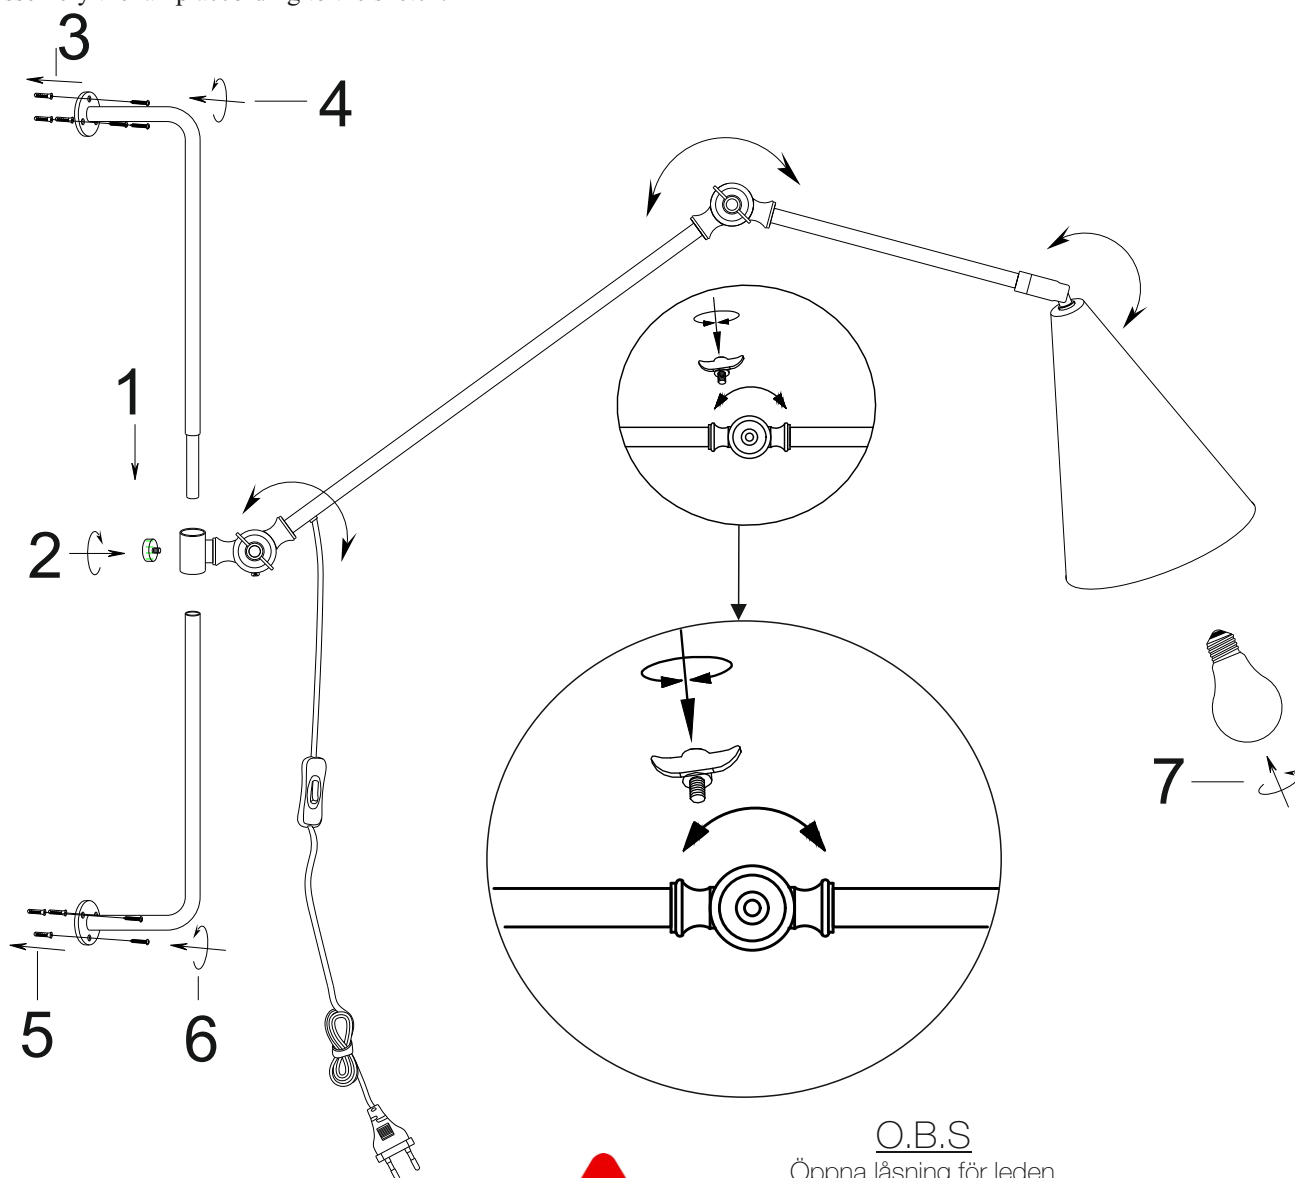

4300530 - YUKON

- S Montera lampan enligt skissen.
 N Monter lampan i henhold til skissen.
 SF Kiinnitä lamppu alla olevan piirroksen mukaan.
 D Montieren Sie die Leuchte laut Skizze.
 F Montez la lampe conformément au croquis.
 I Montare la luce del diagramma.
 EN Assembly the lamp according to the sketch.

1 x E27 Max 5W LED

O.B.S

Öppna låsning för leden
innan justering av armarna
görs.

CAUTION

Unloose the wingnut before
adjustment of the arms.

byrydens.com