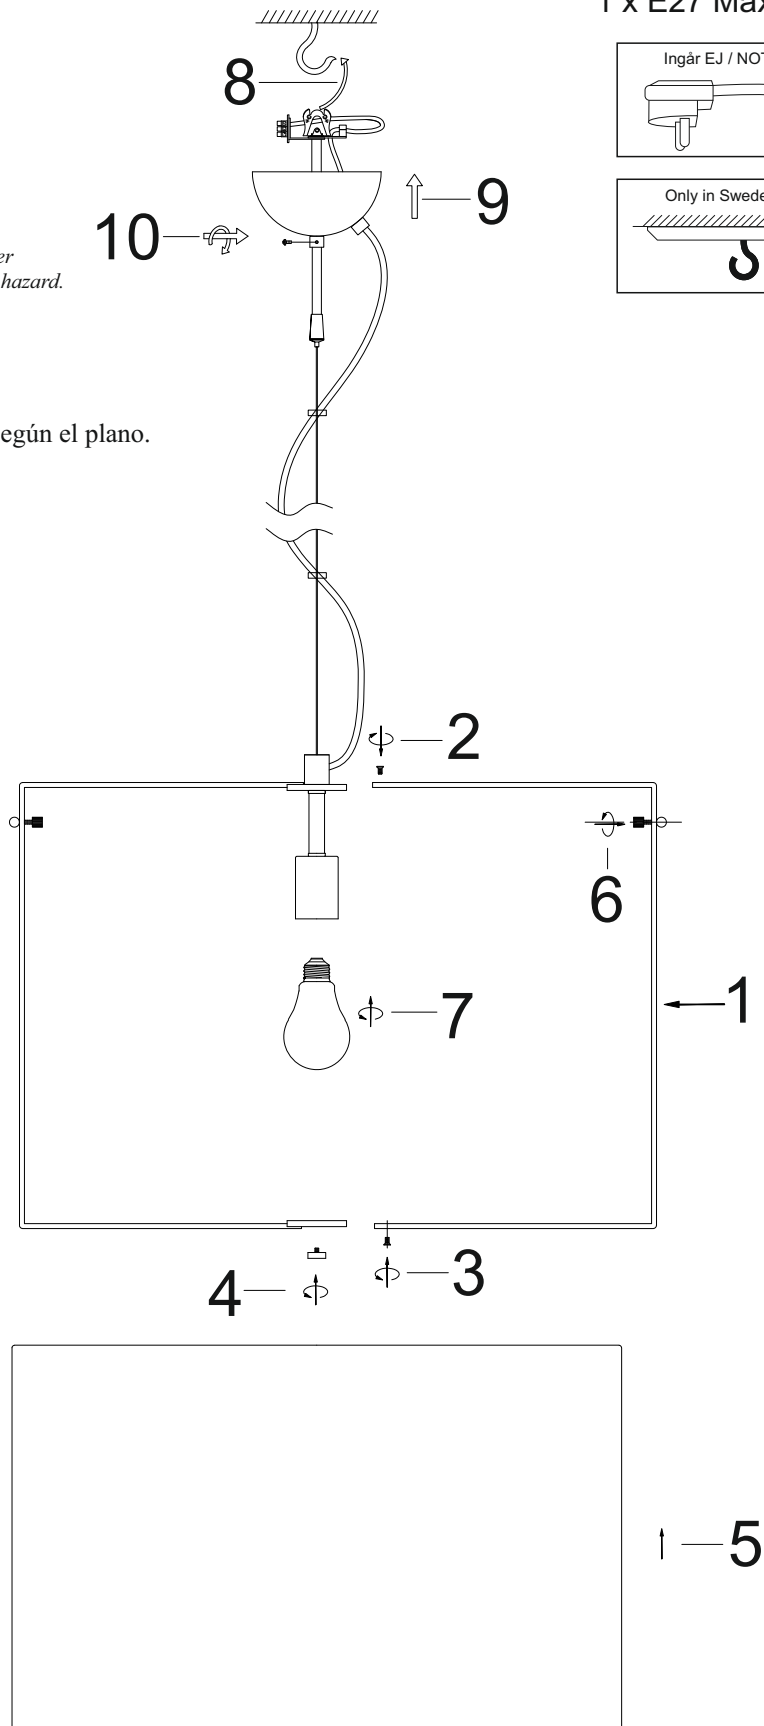

4201950 - SOFTY

S Montera lampan enligt skissen.

Om anslutningskabeln skadas skall den bytas ut av tillverkaren, eller dennes representant, eller annan person som har erforderlig kännedom, för att undvika fara.

N Monter lampan i henhold til skissen.

SF Kiinnitä lamppu alla olevan piirroksen mukaan.

EN Assemble the lamp according to the sketch.

If the external cable or cord of this luminaire is damaged, it must be replaced by the manufacturer or his agent, or other person who has the required knowledge, in order to avoid a hazard.

D Montieren Sie die Leuchte laut Skizze.

F Montez la lampe conformément au croquis.

I Montare la luce del diagramma.

PL Zamontuj lampę zgodnie ze szkicem.

ES Siga las instrucciones de montaje e instalación según el plano.

1 x E27 Max 5W LED

byrydens.com