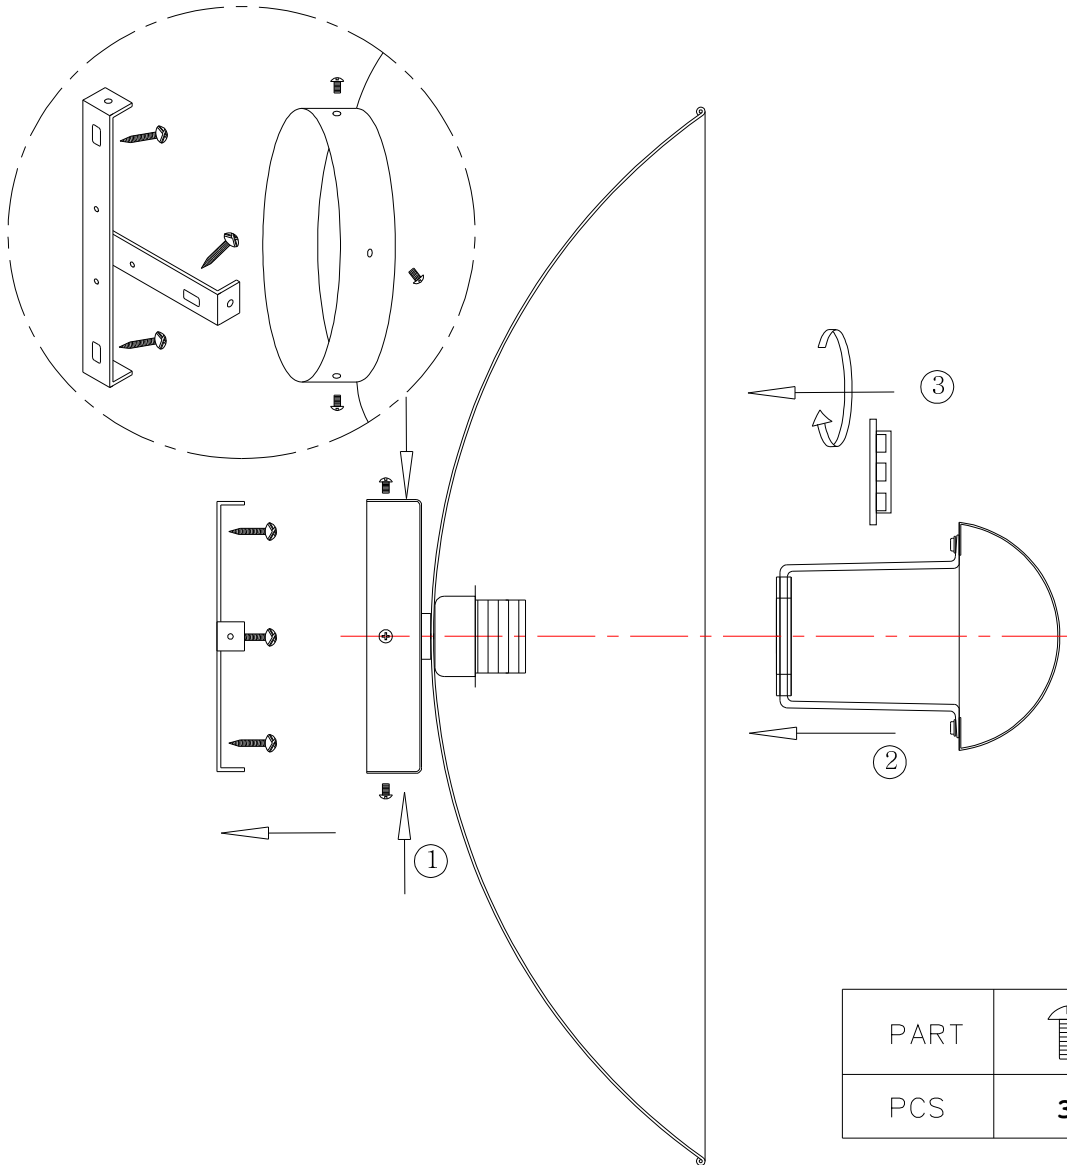

2829570 Captain

PART	
PCS	3